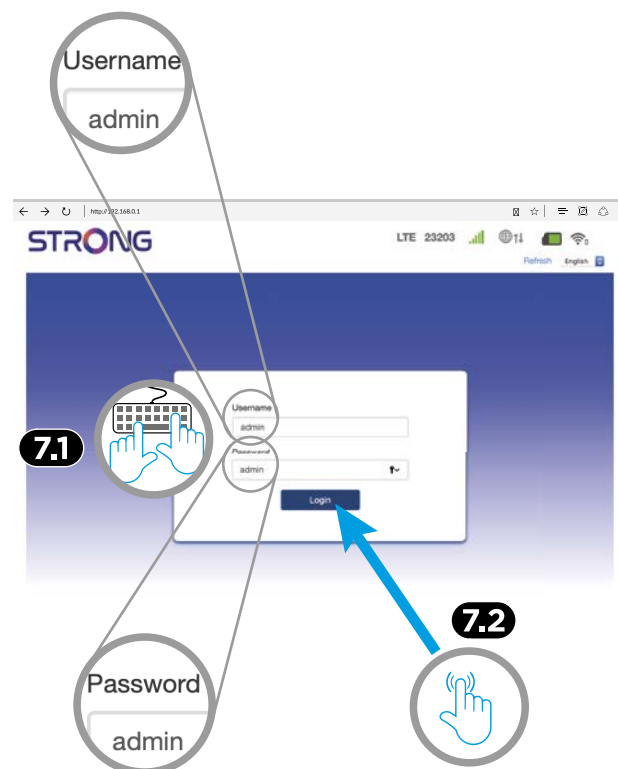

5a

5b

STRONG

Mbps
300
Mbit/s

4G ROUTER 300M

Share your 4G LTE Internet connection in any place with any device

Installation Instructions
Installationsanleitung
Instructions d'installation
Istruzioni per l'installazione
Instrucciones de instalación
Instruções de instalação
Installatie instructies
Installationsvejledning
Installasjonsinstruksjon
Installationsanvisning

Telepítési Utasítás
Pokyny k instalaci
Pokyny k inštalácii
Instrukcja instalacji
Upute za instalaciju
Ръководство за бърз монтаж
Instrucțiuni de Instalare
Οδηγίες Εγκατάστασης
Инструкция по установке
Інструкції з встановлення

6

7

SERVICE CENTER

AT	✉ support_at@strong.tv ☎ 0820 400 150 (€ 0,12/Min. österr. Festnetz)	GB	✉ support_uk@strong.tv ☎ 0800 464 7919
BG	✉ support_bg@strong.tv ☎ +359 32 634451	IT	✉ support_it@strong.tv ☎ 199 404 032 Da rete fissa 24,8 cent. al min. 12,5 cent. scatto alla risposta Da rete mobile max 49 cent. al min. 15,6 cent. scatto alla risposta
CEE	✉ support_hu@strong.tv ☎ +36 1 445 26 10	NL	✉ support_nl@strong.tv
DE	✉ support_de@strong.tv ☎ 0180 501 49 91 (€ 0,14/Min. deutsches Festnetz) (€ 0,42/Min. max. Mobilfunknetze)	PL	✉ support_pl@strong.tv ☎ 801 702 017
DK	✉ support_dk@strong.tv	UA	✉ support_ua@strong.tv ☎ +380 (44) 238 61 50
FR	✉ support_fr@strong.tv		

www.strong.tv

Supplied by STRONG AUSTRIA
Represented by STRONG Ges.m.b.H
Teinfaltstraße 8/4.Stock
A-1010 Vienna, Austria
Email : support_at@strong.tv