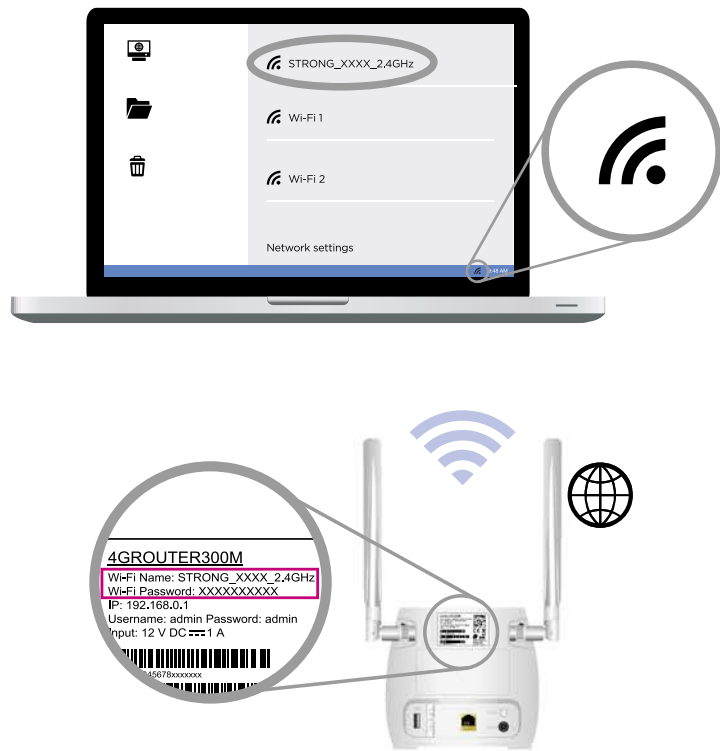

5a

5b

**STRONG**

Mbps  
**300**  
Mbit/s

**4G ROUTER 300M**

Share your 4G LTE Internet connection in any place with any device

Installation Instructions  
Installationsanleitung  
Instructions d'installation  
Istruzioni per l'installazione  
Instrucciones de instalación  
Instruções de instalação  
Installatie instructies  
Installationsvejledning  
Installasjonsinstruksjon  
Installationsanvisning

Telepítési Utasítás  
Pokyny k instalaci  
Pokyny k inštalácii  
Instrukcja instalacji  
Upute za instalaciju  
Ръководство за бърз монтаж  
Instrucțiuni de Instalare  
Οδηγίες Εγκατάστασης  
Инструкция по установке  
Інструкції з встановлення