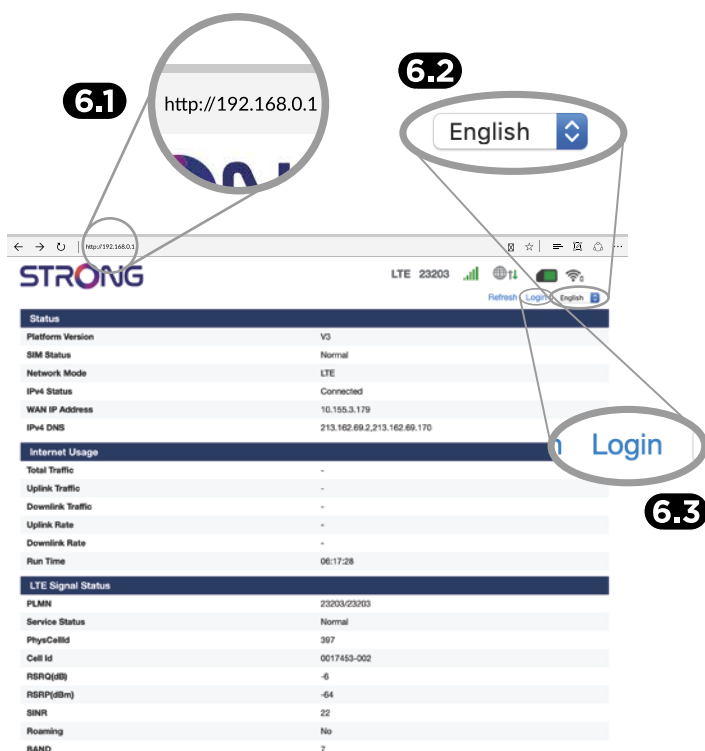

5a

5b

STRONG

Mbps
300
Mbit/s

4G ROUTER 300M

Share your 4G LTE Internet connection in any place with any device

Installation Instructions
Installationsanleitung
Instructions d'installation
Istruzioni per l'installazione
Instrucciones de instalación
Instruções de instalação
Installatie instructies
Installationsvejledning
Installasjonsinstruksjon
Installationsanvisning

Telepítési Utasítás
Pokyny k instalaci
Pokyny k inštalácii
Instrukcja instalacji
Upute za instalaciju
Ръководство за бърз монтаж
Instrucțiuni de Instalare
Οδηγίες Εγκατάστασης
Инструкция по установке
Інструкції з встановлення

6

7

SERVICE CENTER

AT	✉ support_at@strong.tv ☎ 0820 400 150 (€ 0,12/Min. österr. Festnetz)	GB	✉ support_uk@strong.tv ☎ 0800 464 7919
BG	✉ support_bg@strong.tv ☎ +359 32 634451	IT	✉ support_it@strong.tv ☎ 199 404 032 Da rete fissa 24,8 cent. al min. 12,5 cent. scatto alla risposta Da rete mobile max 49 cent. al min. 15,6 cent. scatto alla risposta
CEE	✉ support_hu@strong.tv ☎ +36 1 445 26 10	NL	✉ support_nl@strong.tv
DE	✉ support_de@strong.tv ☎ 0180 501 49 91 (€ 0,14/Min. deutsches Festnetz) (€ 0,42/Min. max. Mobilfunknetze)	PL	✉ support_pl@strong.tv ☎ 801 702 017
DK	✉ support_dk@strong.tv	UA	✉ support_ua@strong.tv ☎ +380 (44) 238 61 50
FR	✉ support_fr@strong.tv		

www.strong.tv

Supplied by STRONG AUSTRIA
Represented by STRONG Ges.m.b.H
Teinfaltstraße 8/4.Stock
A-1010 Vienna, Austria
Email : support_at@strong.tv